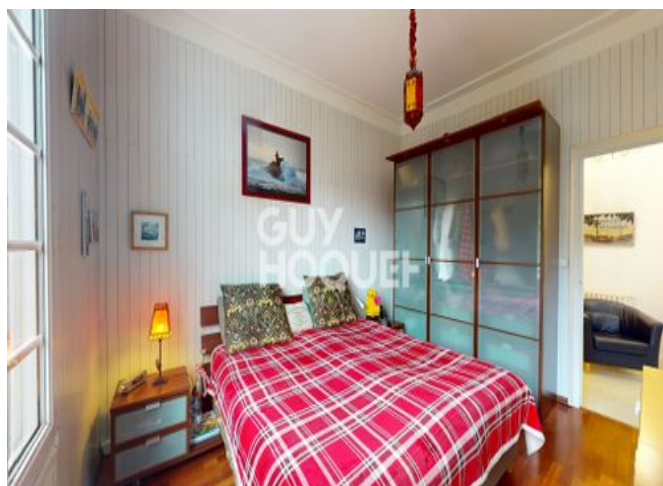

Bilan énergétique

DPE non communiqué

GES non communiqué

Estimation du coût annuel en énergie pour un usage standard entre 3470€ et 4750€ au 01/01/2021

Photos du bien