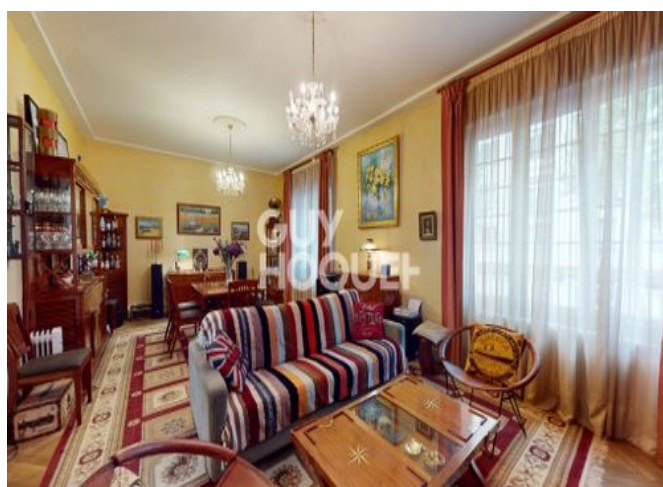

Bilan énergétique

DPE non communiqué

GES non communiqué

Estimation du coût annuel en énergie pour un usage standard entre 3470€ et 4750€ au 01/01/2021

Photos du bien